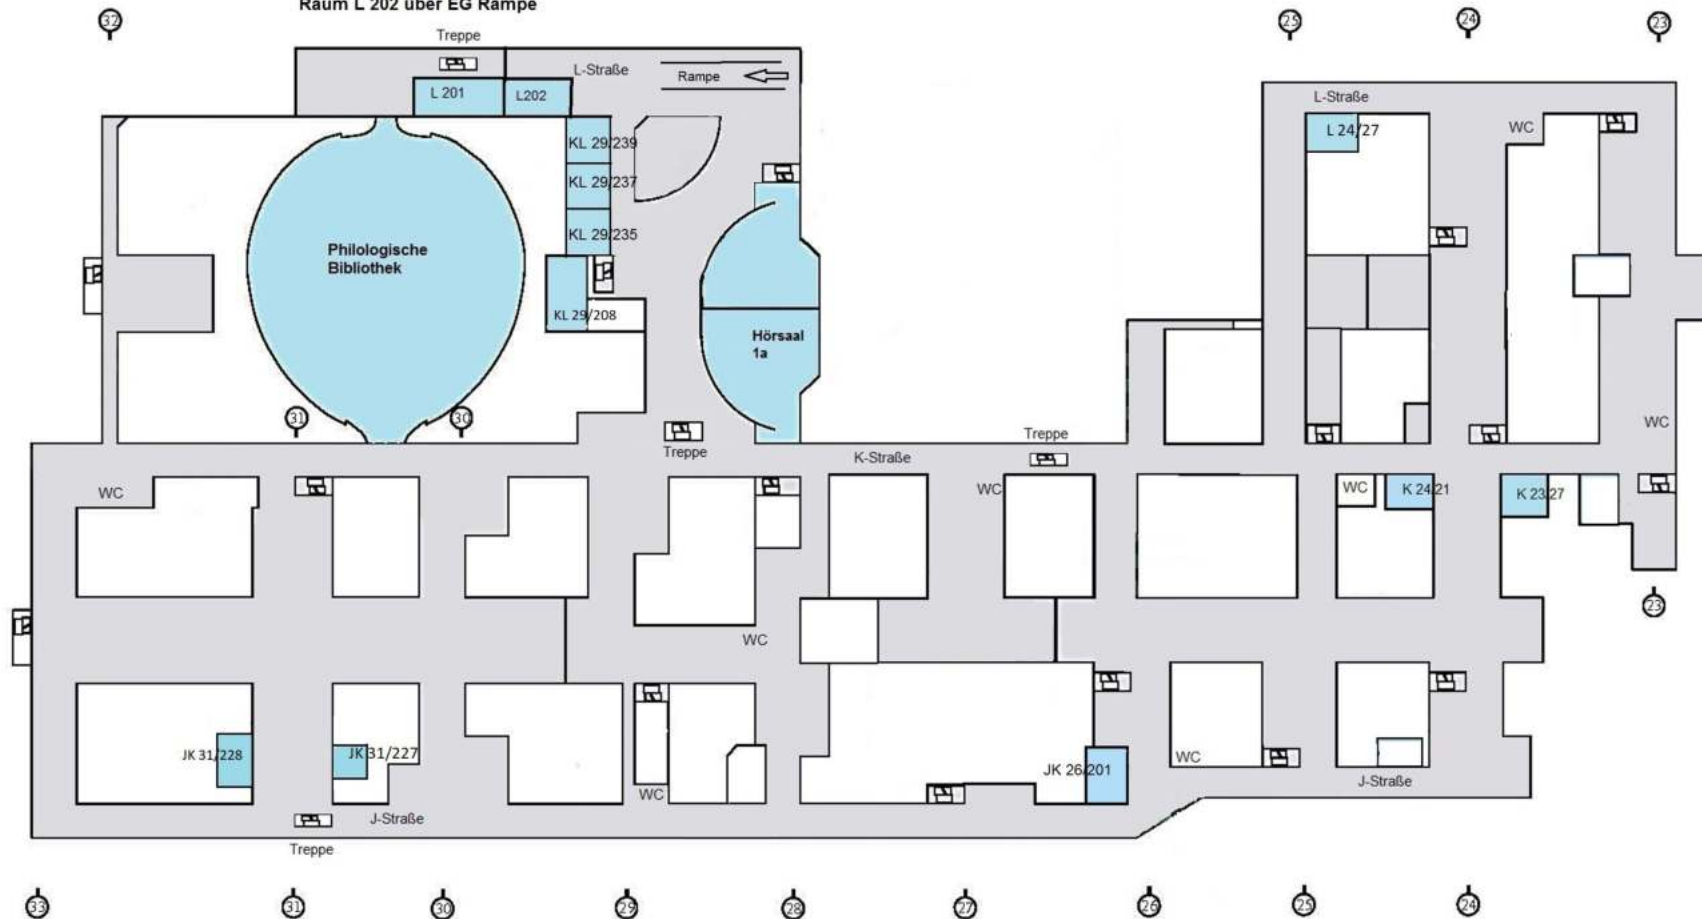

Berliner Methodentreffen

Lageplan der Tagungsräumlichkeiten

Habelschwerdter Allee 45

alle bezeichneten Räume sind Tagungsräume

1. Obergeschoss

Die Räume L 201 und L 202 sind nur getrennt über die Treppe/Rampe im Erdgeschoss erreichbar. Im 1. Obergeschoss gibt es keine Verbindung.

Raum L 201 über EG, Treppe

Raum L 202 über EG Rampe

Habelschwerdter Allee

Fabeckstraße

Räume für das Berliner Methodentreffen;
die Raumnummern der verschiedenen Workshops etc.
entnehmen Sie bitte dem Programm in Ihrer
Tagungsmappe